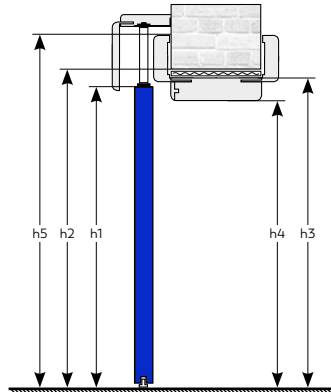

Fal előtt futó tolóajtó

Praktikus, helytakarékos megoldás a terek optimális kihasználásához. Fal előtt futó tolóajtó rendelhető elemi: ajtólap húzófogantyúval, sín, karnis, állítható tok ütköző profillal, lassító szerkezet, horogzár. Tolóajtók kizárólag az alábbi táblázatban megadott "Lengyel" méretrendben rendelhetők.

Magassági méret

h1	Ajtólap külméret	2040 mm
h2	Falnyílás méret	2062 mm
h3	Tokmag külméret	2047 mm
h4	Tok belméret	2025 mm
h5	Takaróléc külméret	2097 mm