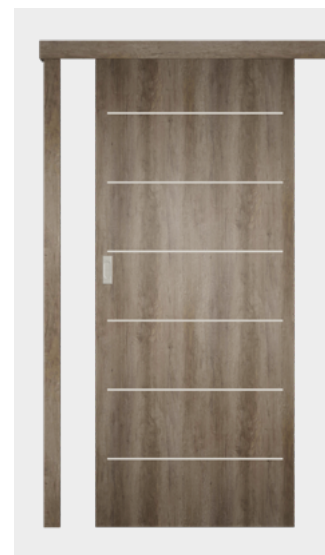

Fal előtt futó tolóajtó

Praktikus, helytakarékos megoldás a terek optimális kihasználásához. Fal előtt futó tolóajtó rendelhető elemi: ajtólap húzófogantyúval, sín, karnis, állítható tok ütköző profillal, lassító szerkezet, horogzár. Tolóajtók kizárólag az alábbi táblázatban megadott "Lengyel" méretrendben rendelhetők.

Magassági méret

h1	Ajtólap külméret	2040 mm
h2	Falnyílás méret	2062 mm
h3	Tokmag külméret	2047 mm
h4	Tok belméret	2025 mm
h5	Takaróléc külméret	2097 mm