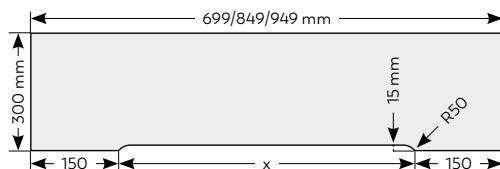

Fal előtt futó tolóajtó

Praktikus, helytakarékos megoldás a terek optimális kihasználásához. Fal előtt futó tolóajtó rendelhető elemi: ajtólap húzófogantyúval, sín, karnis, állítható tok ütköző profillal, lassító szerkezet, horogzár. Tolóajtók kizárólag az alábbi táblázatban megadott "Lengyel" méretrendben rendelhetők.

Magassági méret

h1	Ajtólap külméret	2040 mm
h2	Falnyílás méret	2062 mm
h3	Tokmag külméret	2047 mm
h4	Tok belméret	2025 mm
h5	Takaróléc külméret	2097 mm

Szélességi méret

	70	80	90	100	
s1	Ajtólap külméret	744 mm	844 mm	944 mm	1044 mm
s2	Falnyílás méret	774 mm	874 mm	974 mm	1074 mm
s3	Tokmag külméret	744 mm	844 mm	944 mm	1044 mm
s4	Tok belméret	700 mm	800 mm	900 mm	1000 mm
s5	Takaróléc külméret	844 mm	944 mm	1044 mm	1144 mm

Horogzár

A tolóajtókhoz opcionálisan rendelhető kulcsos és WC záras kivitelben.

Automata ajtóküszöb

A CPL Store ajtók alap kiszereeltségben küszöb nélküli kivitelűek. Az ajtólapok alsó, nem falolt élébe utólagosan beépíthető, az ajtó záródásakor automatikusan a padlóra lezáródó, automata ajtóküszöb. Az automata küszöbök megvásárolhatók külön termékként, vagy kérhetők beépítve is az aktuális gyártási határidőnek megfelelően.

Pánt takaró kupak

A CPL Store ajtókhoz kiegészítőként vásárolhatók pánt takaró kupakok.

Műanyag
Matt fekete

Műanyag
Fehér

Műanyag
Fényes réz

Alsó szellőző kimarás

A CPL Store ajtólapok rendelhetőek alsó szellőző kimarással, az aktuális gyártási határidőnek megfelelően. A kimarás optimális szellőzést biztosít a lakótereknek.

Szellőzőrács

A CPL Store ajtólapokba beépíthető szellőzőrácsok segítségével biztosítható a helyiségek légcsereje. A szellőzőrácsok megvásárolhatók külön termékként, vagy kérhetők beépítve is az aktuális gyártási határidőnek megfelelően.