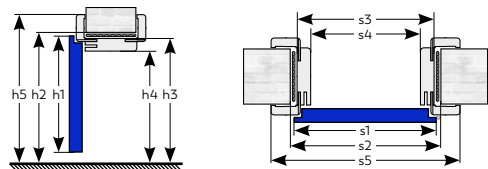

Blokktokos ajtó

Blokktokos ajtó: Utólag szerelhető, 90 mm széles tok, 3 oldalt gumi tömítéssel. (A takarólecek külön megvásárolhatóak.) (A kilincs és a küszöb nem tartozék.)