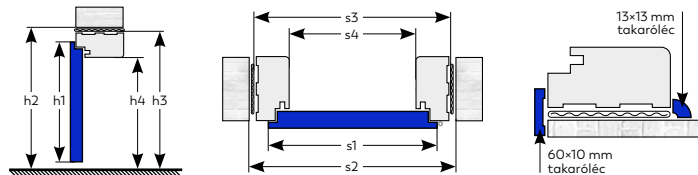

Utólag szerelhető, tokos ajtó:

Akár 35 mm-es állíthatóságú tokkal, 3 oldalt gumi tömítéssel. (A kilincs és a küszöb nem tartozék.)

Raktárkészleten lévő tokok:

B tok: Utólag szerelhető tok 95-114 mm-ig állítható.
C tok: Utólag szerelhető tok 120-139 mm-ig állítható.
D tok: Utólag szerelhető tok 140-159 mm-ig állítható.

Blokktokos ajtó

Blokktokos ajtó: Utólag szerelhető, 90 mm széles tok, 3 oldalt gumi tömítéssel. (A takarólecek külön megvásárolhatóak.) (A kilincs és a küszöb nem tartozék.)

Blokktok takaróléc:

Széles takaróléc 60×10 mm (1 oldali szett)
Negyedes takaróléc 13×13 mm (1 oldali szett)