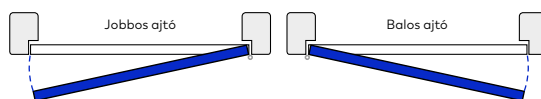

Nyitási irány meghatározása

A 360 mm-es falvastagságot meghaladó állítható tokok toktoldással készülnek

Toldásokkal készült tokok méretezése

Tokok beépíthetőségi tartománya

Névleges méretek	Típus	Szélesség	Magasság
750×2100 mm	Állítható tok	730-760 mm	2085-2110 mm
	Blokktok	750-780 mm	2105-2115 mm
900×2100 mm	Állítható tok	880-910 mm	2085-2110 mm
	Blokktok	900-930 mm	2105-2115 mm
1000×2100 mm	Állítható tok	980-1010 mm	2085-2110 mm
	Blokktok	1000-1030 mm	2105-2115 mm