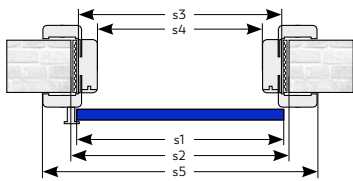

Fal előtt futó tolóajtó

Praktikus, helytakarékos megoldás a terek optimális kihasználásához. Fal előtt futó tolóajtó rendelhető elemi: ajtólap húzófogantyúval, sín, karnis, állítható tok ütköző profillal, lassító szerkezet, horogzár. Tolóajtók kizárólag az alábbi táblázatban megadott "Lengyel" méretrendben rendelhetők.

Magassági méret

h1	Ajtólap külméret	2040 mm
h2	Falnyílás méret	2062 mm
h3	Tokmag külméret	2047 mm
h4	Tok belméret	2025 mm
h5	Takaróléc külméret	2097 mm