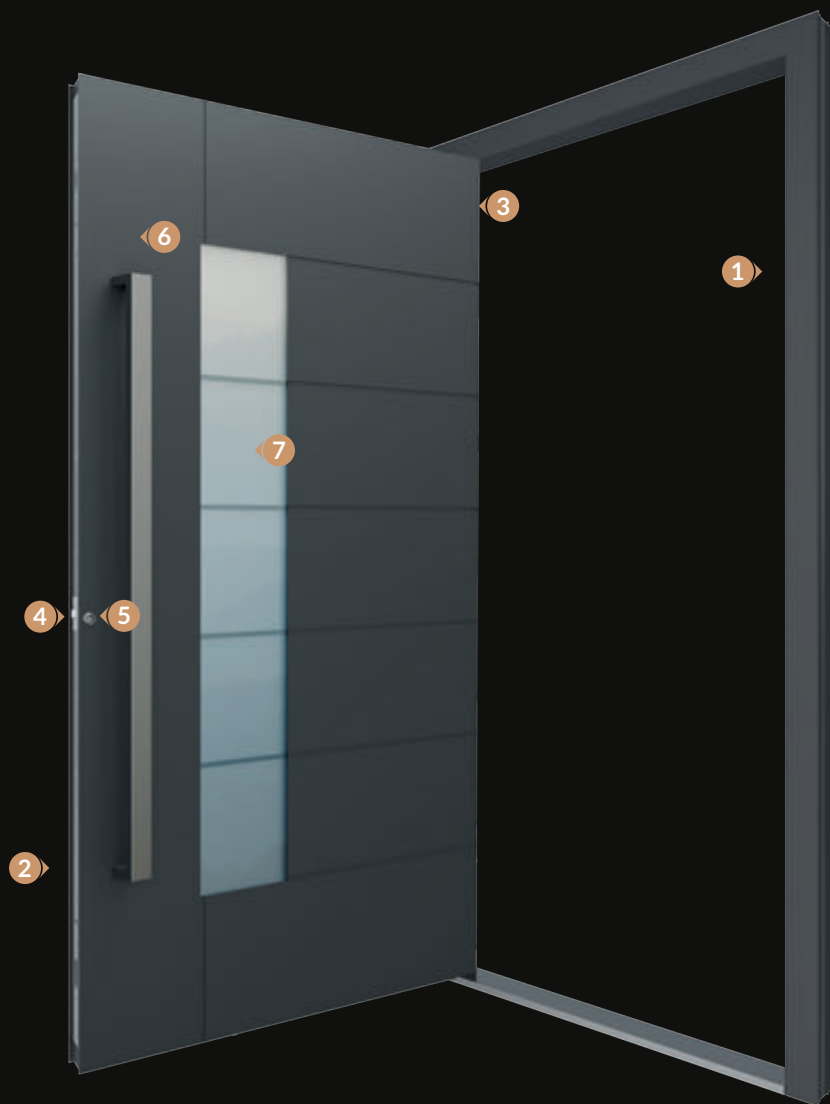

## KOBBE PREMIUM

1 rendszer	Mindkét oldalon síkban záródó bejárati ajtó magas hőszigeteléssel.
2 zárszerkezet	Winkhaus 3 pontos
3 zsanérok	3 részes görgős zsanérok (3 db), az ajtótok színében
4 zárbetét	Vészzáras henger, 5 kulcs
5 rozetta	Rozsdamentes acélból készült kerek rozetta
6 szín	RAL színek - strukturált felület
7 üveg	3 vagy 4 rétegű üveg, fekete melegperemmel