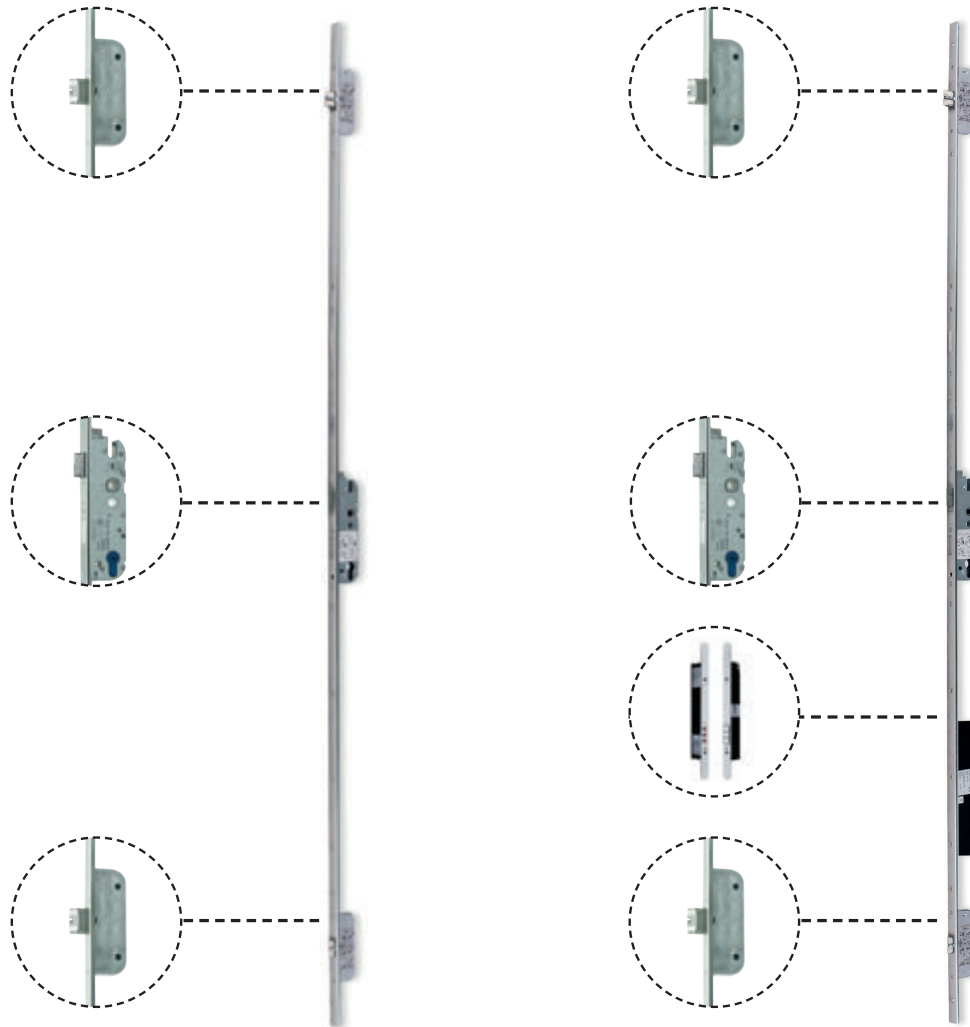

Zárak

Kobbe **PRESTIGE**

3 GU Automata zár

4 Motoros zár

1. 1 GU 3 pontos zár
2. 2 GU 5 pontos zár
3. 3 GU Automata zár
4. 4 Motoros zár
5. 5 Motoros zár + ekey dLine ujjlenyomat
6. 6 Motoros zár + SOREX billentyűzet/Wi-Fi/RFID/Bluetooth
7. 7 Opcionális: Elektromos zárfogadó nappali/éjszakai funkcióval