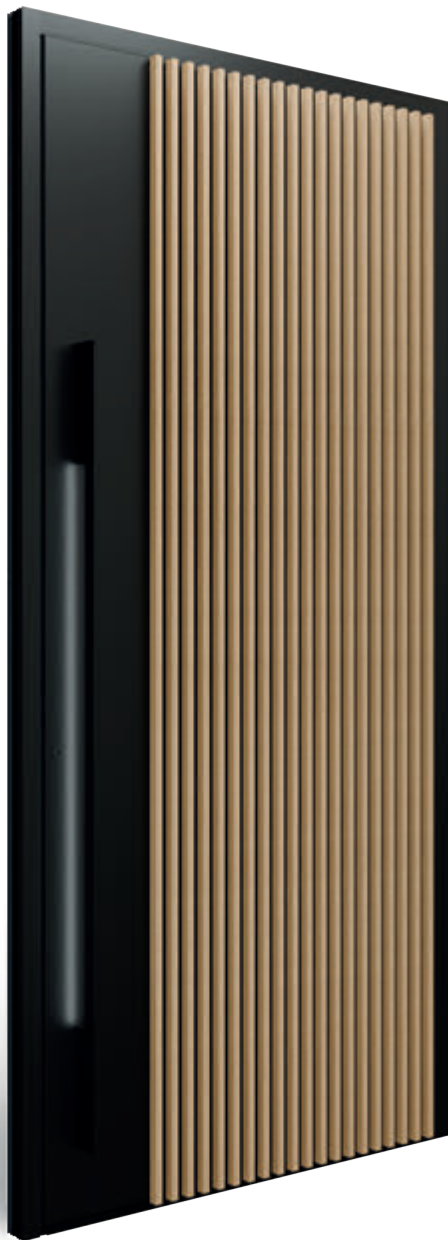

Fedezze fel a Pivot kollekció lehetőségeit, és nézze meg, hogy a korlátok nélküli tér hogyan alakíthat át bármilyen fejlesztést.

3200 mm

Szinter Ossido Nero  
Fogantyú CA40 200 cm LED-del

Szinter Emperador Extra  
Fogantyú QA35 200 cm