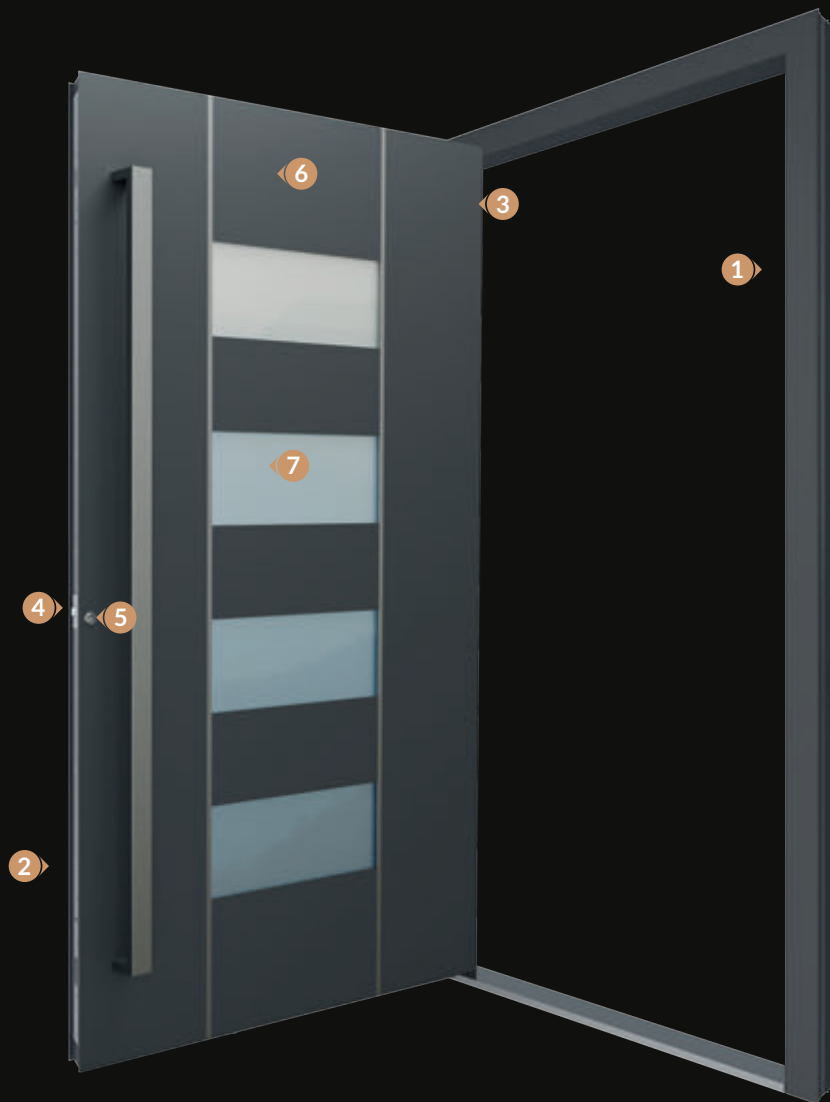

1 rendszer	Bejárati ajtó magas hőszigeteléssel, a PRESTIGE 75 esetében mindkét oldalon síkban, a PRESTIGE 95 esetében pedig az egyik oldalon síkban záródó ajtólapal
2 zárszerkezet	GU 3 pontos
3 zsanérok	3 részes görgős zsanérok (3 db), EV1 Anoda
4 zárbetét	BKS Series 88 zárbetét vészhelyzeti funkcióval, 5 kulccsal
5 rozetta	Kerek rozetta, süllyesztett, rozsdamentes acélból
6 szín	RAL színek - strukturált felület
7 üveg	Biztonsági üveg, háromrétegű üvegezés, fekete melegperem

ALAPFELSZERELTSÉG

KOBBE PRESTIGE