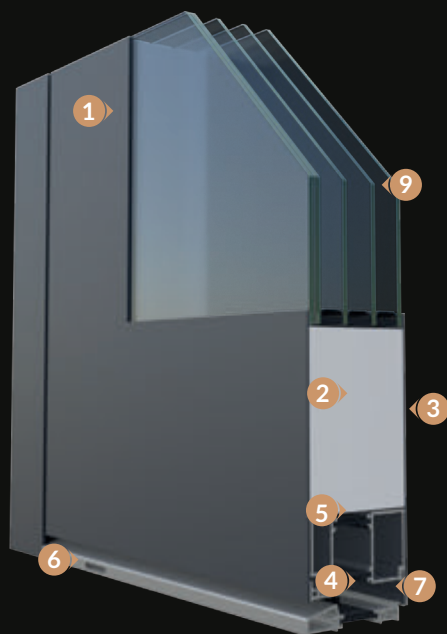

KOBBE PREMIUM 75

Ud érték	0,95 W^{2K}-tól
Szárny/panel	75 mm
Tok	75 mm
Üveg	3 rétegű üvegezés
Nyitási irány	befelé

KOBBE PREMIUM 90

Ud érték	0,80 W^{2K}-tól
Szárny/panel	90 mm
Tok	90 mm
Üveg	4 rétegű ESG üvegezés
Nyitási irány	befelé és kifelé
Biztonság	RC2 (opcionális)

AJTÓ KERESZTMETSZETE KOBBE PREMIUM

1	Kiváló minőségű külső alumíniumlemez EN AW1050, ellenáll a változó időjárási viszonyoknak.
2	Kitöltés: modern XPS lemez – nagyon jó hőszigetelést, nagy tartósságot és nedvesség- és korrózióállóságot biztosít.
3	Kiváló minőségű belső alumínium lemez EN AW1050, ellenáll a változó időjárási viszonyoknak.
4	EPDM tömítések – ellenállnak a változó időjárási viszonyoknak, beleértve az alacsony és magas hőmérsékletet, ellenállnak az öregedésnek, az UV sugárzásnak és a nedvességnek.
5	Többkamrás proflok hőtöréssel a magas hőteljesítmény garantálása érdekében. Minimalizálja a hőhíd hatást.
6	Hőhídmentes, alacsony küszöb, javítja a felhasználói kényelmet és biztonságot.
7	Hő- és hangszigetelő fedőtömítés - minimálisra csökkenti a ház hővesztését, így lehetővé teszi a megfelelő hőmérséklet fenntartását az épületen belül.
8	Biztonsági üveg, háromrétegű üvegezés, fekete melegperem
9	Biztonsági üveg, 4 rétegű egység, fekete melegperem