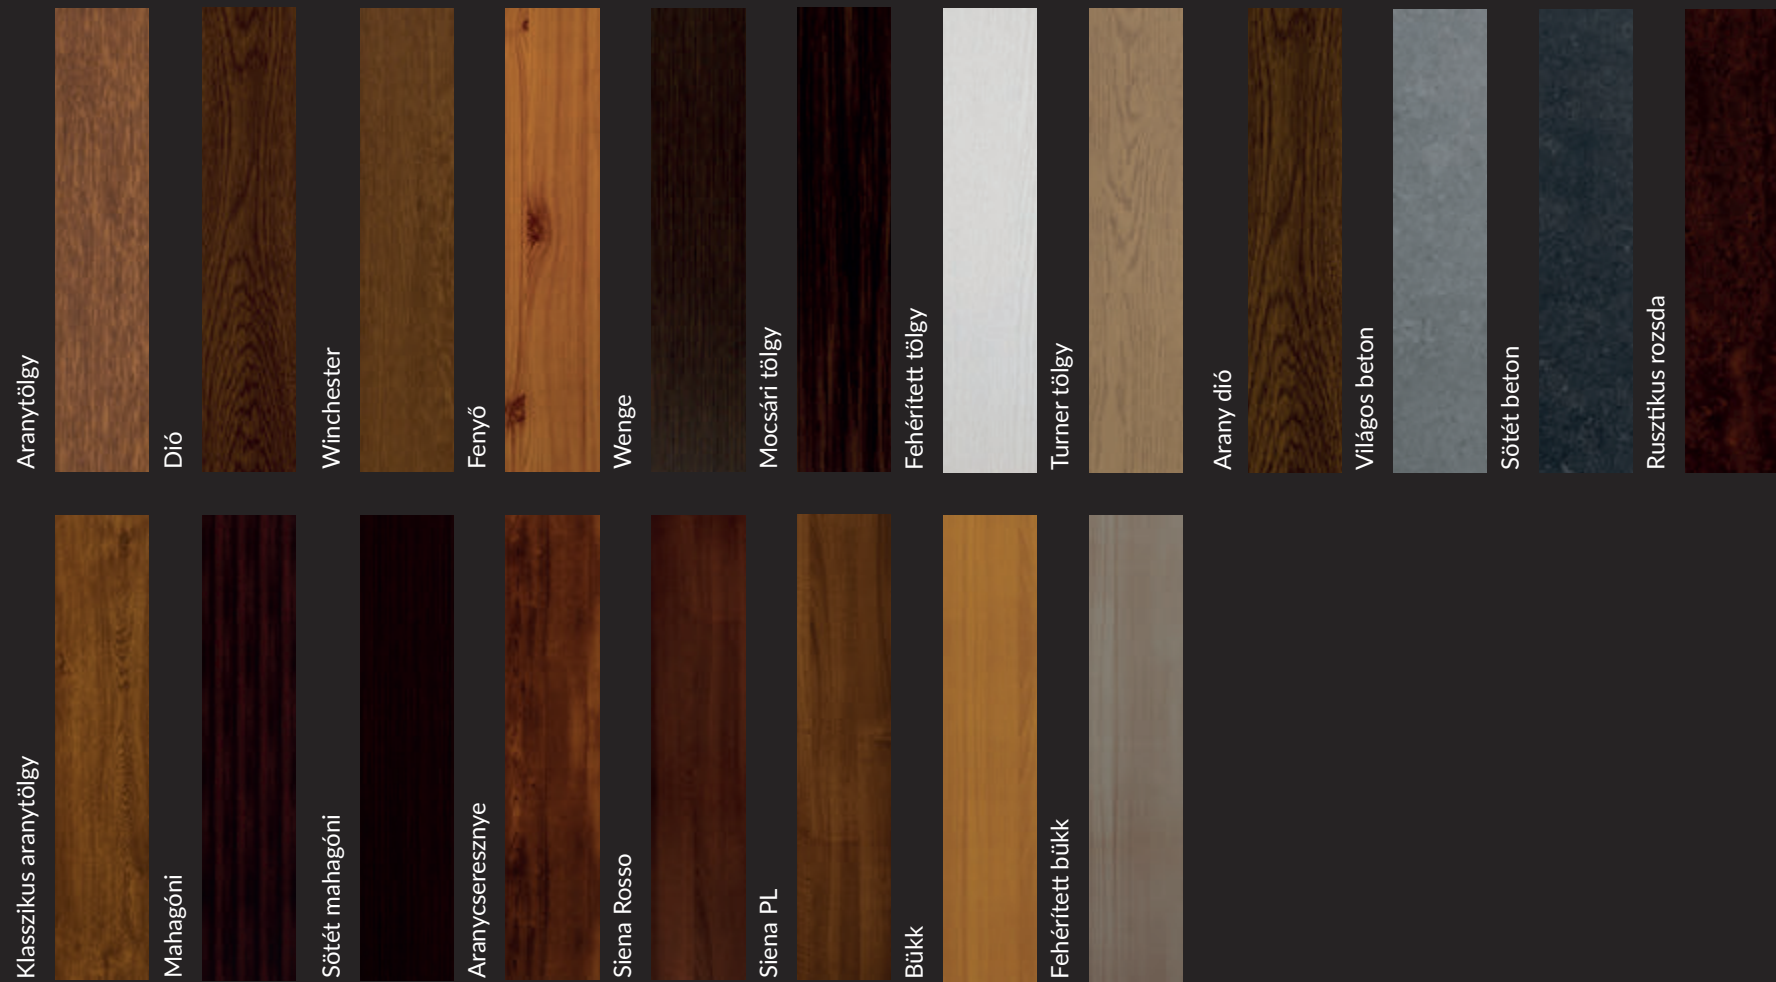

FA HATÁSÚ BEVONATOK // ALU BASIC, ALU DESIGN*

FIGYELEM! A fa hatású bevonatok árnyalatai és erezete a képernyőtől és a nyomattól függően eltérhet a valóságtól.

*Modelleknél nem elérhető
KB110, KB120, KB140, KB340