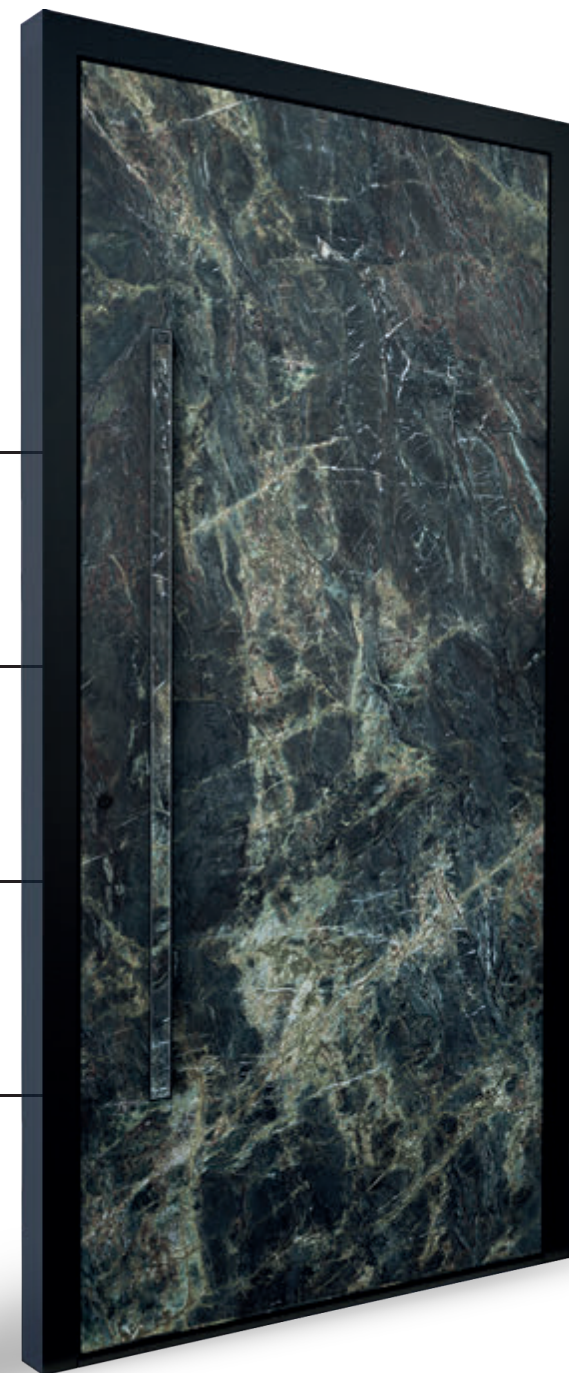

---

Természetes kő ihlette fényűző kivitel

---

Modern dizájn tökéletes loftokhoz és ipari belső terekhez

---

A részletek tökéletessége és a legmagasabb minőségi kidolgozás

---

KB 2200