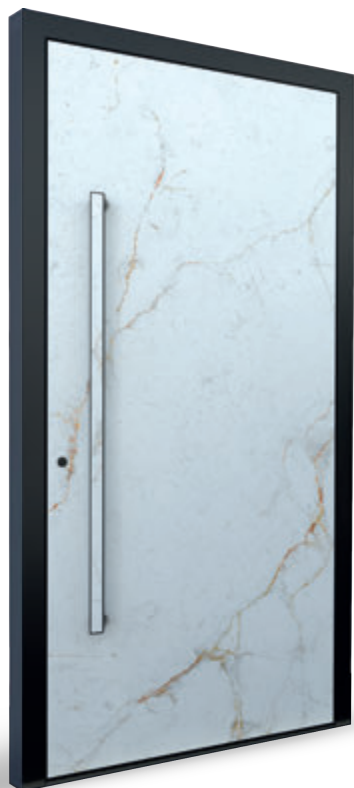

---

Természetes kő ihlette fényűző kivitel

---

Modern dizájn tökéletes loftokhoz és ipari belső terekhez

---

A részletek tökéletessége és a legmagasabb minőségi kidolgozás

---

KB 2200